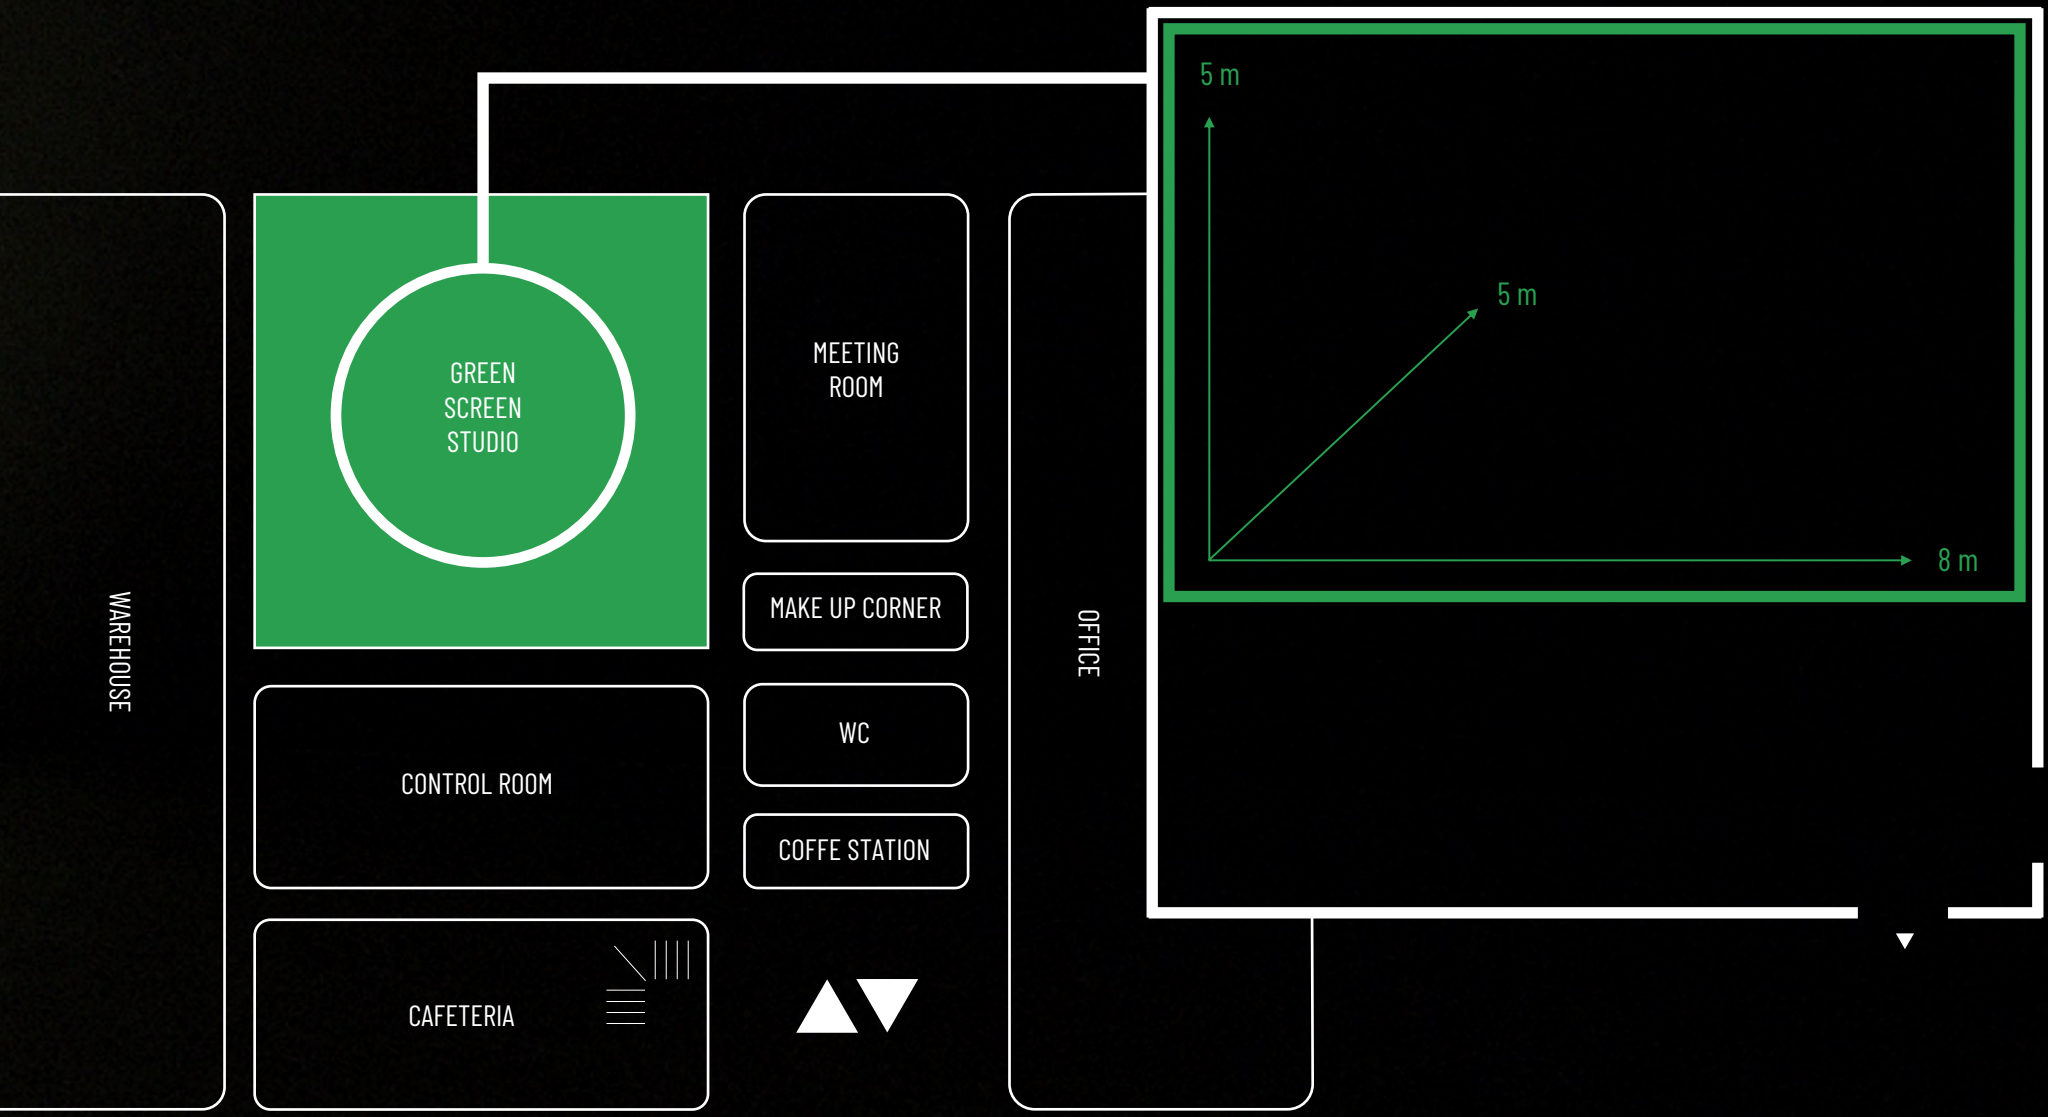

# THE SPACE\_

Uno spazio che si adatta alla tua visione

- Limbo green screen (8x5x5 m)
- Sala posa versatile
- Regia per dirette e ambienti virtuali
- Camerino
- Sala riunioni con monitor per seguire i lavori
- Area food con coffee station & catering
- Magazzino AVL

# MAP\_

**SALA POSA**  
 8 m (larghezza)  
 5 m (altezza)  
 8 m (profondità)

**LIMBO**  
 8 m (larghezza)  
 5 m (altezza)  
 5 m (profondità)

**STRUMENTAZIONE**  
 Magazzino di 3500mq  
 per forniture e  
 integrazioni AVL